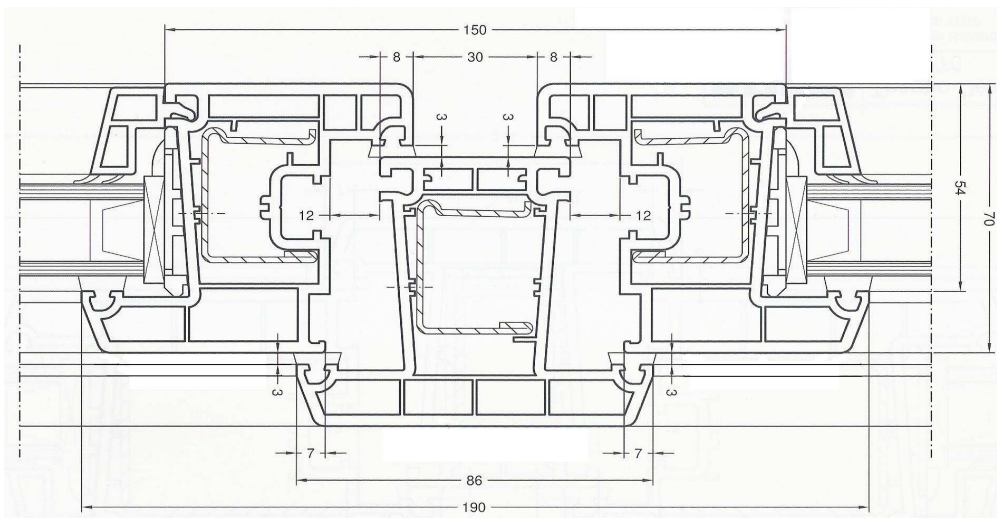

PRICELIST 2007B163A

Update 01/12/2007

DESCRIPTION

1. Prices in Euro, (without VAT);
 2. Price list includes the standard production
 - 2.1. colour white;
 - 2.2. Pane 4-16-4; U=1,0 (acc. DIN52619); Ug=1,1 (acc. EN673);
 - 2.3 Furniture: WINKHAUS Autopilot with 2 anti-burgler catches;
(exception: R0 and U0 without anti-burgler catches)
 - 2.4. Put on roller shutter BeClever; belt reeler; box and guides colour - white; aluminium shutter curtain 39mm - standard colour
 3. Standard colours
Look: Standard colour palette "ABC CHASSIS"
 4. Roller shutter standard colours:
Look: technical information book "Roller shutters"
 5. Signs:
B - width; H - high (with box in case of window with roller shutter);
Hs - box high
 6. Notation of roller shutters PROtex
T - with plaster bar, M - with mosquito screen
-

THERMO 70

Main sections

1-casement window TT

H	B									
	600	700	800	900	1000	1100	1200	1300	1400	
700	175	181	190	199	214	226	237	246	269	
800	181	188	199	211	227	237	249	260	285	
900	188	198	209	222	239	250	264	275	300	
1000	199	213	224	236	254	267	280	293	318	
1100	213	226	237	250	269	282	297	310	336	
1200	221	236	247	262	282	295	311	325	353	
1300	231	246	259	274	293	308	325	339	368	
1400	239	255	270	285	307	321	339	354	382	
1500	250	267	282	298	320	336	354	371	399	
1600	260	277	293	310	333	349	369	386	415	
1700	270	288	305	323	346	376	396	414	440	
1800	283	303	320	339	363	394	414	433		
1900	293	313	331	351	376	407	428			
2000	308	328	348	368	392	427	448			
2100	318	339	358	379	405	445	468			
2200	335	358	376	399	425	460	483			
2300	344	366	387	410	438	473	498			
2400	361	384	405	428	456	488	513			