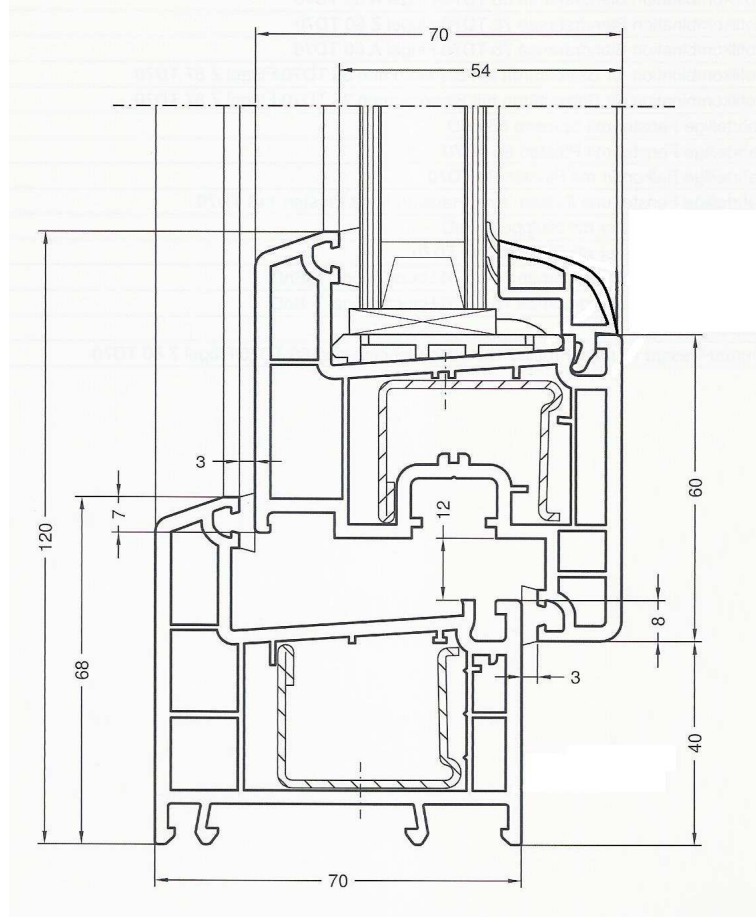

PRICELIST 2007B163A

Update 01/12/2007

DESCRIPTION

1. Prices in Euro, (without VAT);
 2. Price list includes the standard production
 - 2.1. colour white;
 - 2.2. Pane 4-16-4; U=1,0 (acc. DIN52619); Ug=1,1 (acc. EN673);
 - 2.3 Furniture: WINKHAUS Autopilot with 2 anti-burgler catches;
(exception: R0 and U0 without anti-burgler catches)
 - 2.4. Put on roller shutter BeClever; belt reeler; box and guides colour - white; aluminium shutter curtain 39mm - standard colour
 3. Standard colours
Look: Standard colour palette "ABC CHASSIS"
 4. Roller shutter standard colours:
Look: technical information book "Roller shutters"
 5. Signs:
B - width; H - high (with box in case of window with roller shutter);
Hs - box high
 6. Notation of roller shutters PROtex
T - with plaster bar, M - with mosquito screen
-

THERMO 70

Main sections

1-casement window TT

H	B									
	600	700	800	900	1000	1100	1200	1300	1400	
700	175	181	190	199	214	226	237	246	269	
800	181	188	199	211	227	237	249	260	285	
900	188	198	209	222	239	250	264	275	300	
1000	199	213	224	236	254	267	280	293	318	
1100	213	226	237	250	269	282	297	310	336	
1200	221	236	247	262	282	295	311	325	353	
1300	231	246	259	274	293	308	325	339	368	
1400	239	255	270	285	307	321	339	354	382	
1500	250	267	282	298	320	336	354	371	399	
1600	260	277	293	310	333	349	369	386	415	
1700	270	288	305	323	346	376	396	414	440	
1800	283	303	320	339	363	394	414	433		
1900	293	313	331	351	376	407	428			
2000	308	328	348	368	392	427	448			
2100	318	339	358	379	405	445	468			
2200	335	358	376	399	425	460	483			
2300	344	366	387	410	438	473	498			
2400	361	384	405	428	456	488	513			